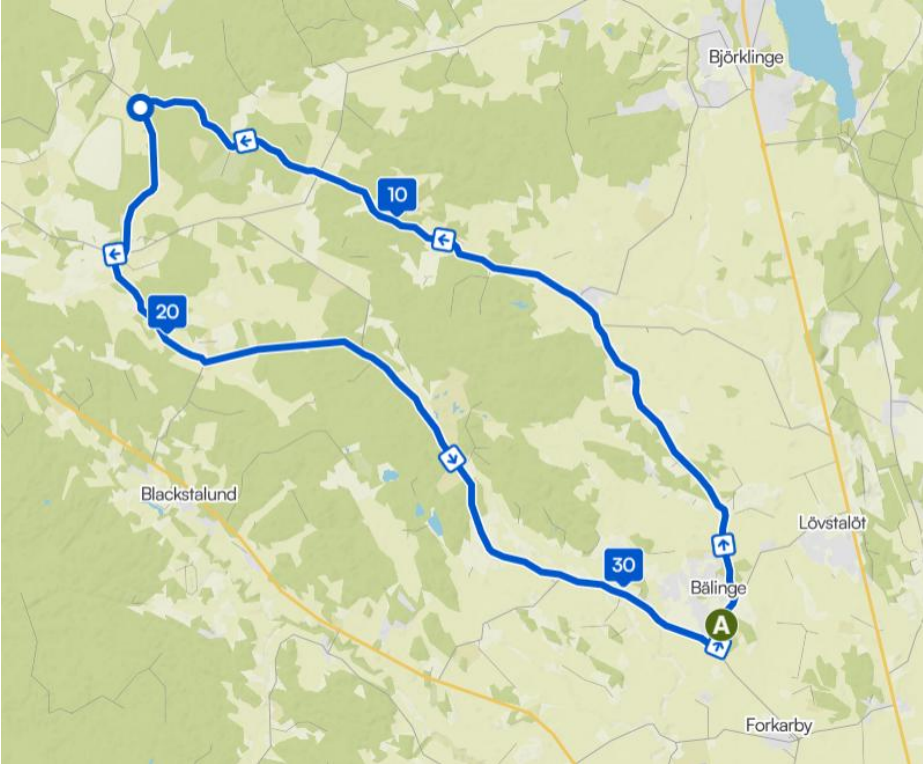

SM-BANA LINJE OCH TEMPO (32 km)

SM-BANA TEMPO (15 km)