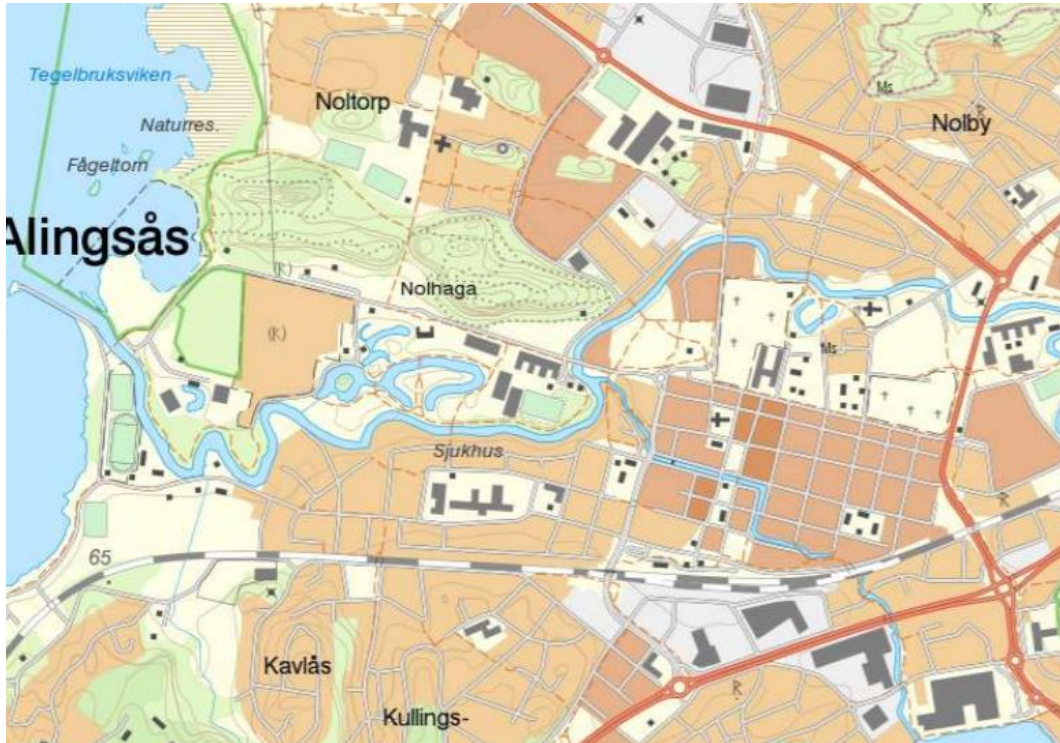

Version 2 Fastställt den 3 JANUARI 2022